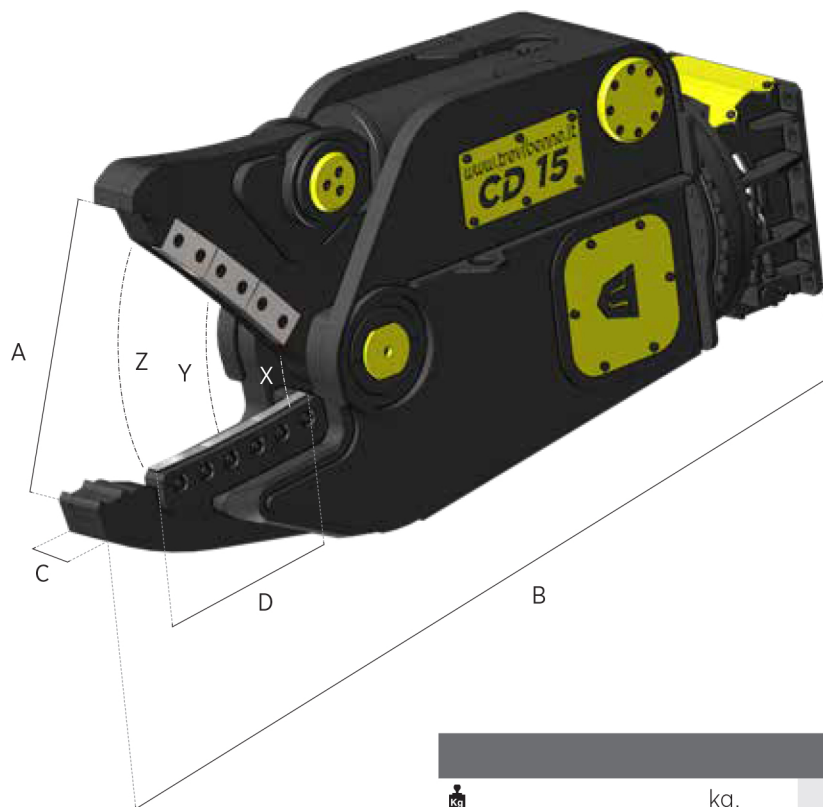

SERIE CD

PINZA ESTRATTRICE
 CAR DISMANTLER
 DÉSAMBLEUR DE VOITURE
 PINZA EXTRACTORA
 ABBAUZANGE
 DESMANTELADOR DE CARROS

- (1) Accoppiamento escavatore-attrezzatura ottimale / *Optimum excavator-equipment combination*
 Couplage pelle-équipement optimal / *Acoplamiento excavadora-implemento optimal*
 Optimale Bagger-Ausrüstung Kombination / *Combinação máquina-implemento ideal*
- (2) Accoppiamento escavatore-attrezzatura possibile / *Possible excavator-equipment combination*
 Couplage pelle-équipement possible / *Acoplamiento excavadora-implemento possible*
 Mögliche Bagger-Ausrüstung Kombination / *Combinação máquina-implemento possível*

		CD 15
	kg.	1520
A	mm.	655
B	mm.	2075
C	mm.	130
D	mm.	455
X	t.	230
Y	t.	104
Z	t.	55
	bar	340
	l/min.	180 / 250
max	bar	140
max	l/min.	10