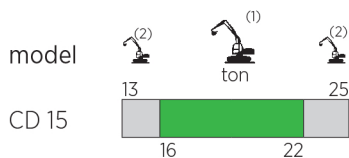

SERIE CD

PINZA ESTRATTRICE
 CAR DISMANTLER
 DÉSAMBLEUR DE VOITURE
 PINZA EXTRACTORA
 ABBAUZANGE
 DESMANTELADOR DE CARROS

- (1) Accoppiamento escavatore-attrezzatura ottimale / *Optimum excavator-equipment combination*
 Couplage pelle-équipement optimal / *Acoplamiento excavadora-implemento optimal*
 Optimale Bagger-Ausrüstung Kombination / *Combinação máquina-implemento ideal*
- (2) Accoppiamento escavatore-attrezzatura possibile / *Possible excavator-equipment combination*
 Couplage pelle-équipement possible / *Acoplamiento excavadora-implemento possible*
 Mögliche Bagger-Ausrüstung Kombination / *Combinação máquina-implemento possível*

		CD 15
	kg.	1520
A	mm.	655
B	mm.	2075
C	mm.	130
D	mm.	455
X	t.	230
Y	t.	104
Z	t.	55
	bar	340
	l/min.	180 / 250
max	bar	140
max	l/min.	10